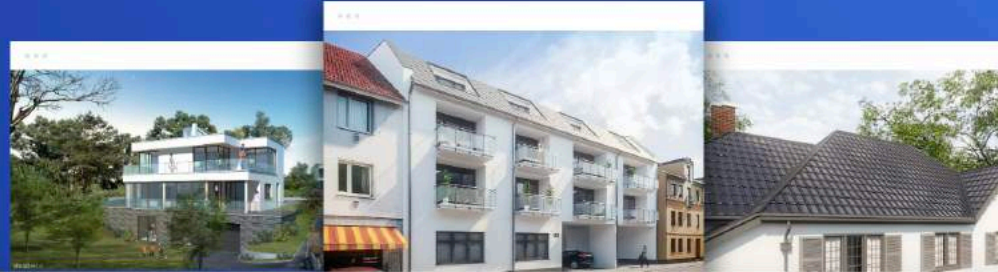

Der **schnellste Weg** zur Architekturvisualisierung

Gebäudetyp auswählen:

EINFAMILIENHAUS

Architekturvisualisierung

€ 598.00

- ✓ pers. Ansprechpartner
- ✓ Umsetzung in 2-4 Tagen
- ✓ höchste Qualitätsstufe
- ✓ inkl. 3D Modell EFH
- ✓ inkl. 3D Modell Umgebung
- ✓ inkl. Visualisierung
- ✓ individuelle Korrekturen

MEHRFAMILIENHAUS

Architekturvisualisierung

€ 838.00

- ✓ pers. Ansprechpartner
- ✓ Umsetzung in 3-5 Tagen
- ✓ höchste Qualitätsstufe
- ✓ inkl. 3D Modell MFH
- ✓ inkl. 3D Modell Umgebung
- ✓ inkl. Visualisierung
- ✓ individuelle Korrekturen

SOLARDACH

Fotomontage

€ 278.00

- ✓ pers. Ansprechpartner
- ✓ Umsetzung in 1-2 Tagen
- ✓ höchste Qualitätsstufe
- ✓ inkl. 3D Modell Dach
- ✓ inkl. Fotomontage
- ✓ exkl. Foto vom Gebäude
- ✓ individuelle Korrekturen